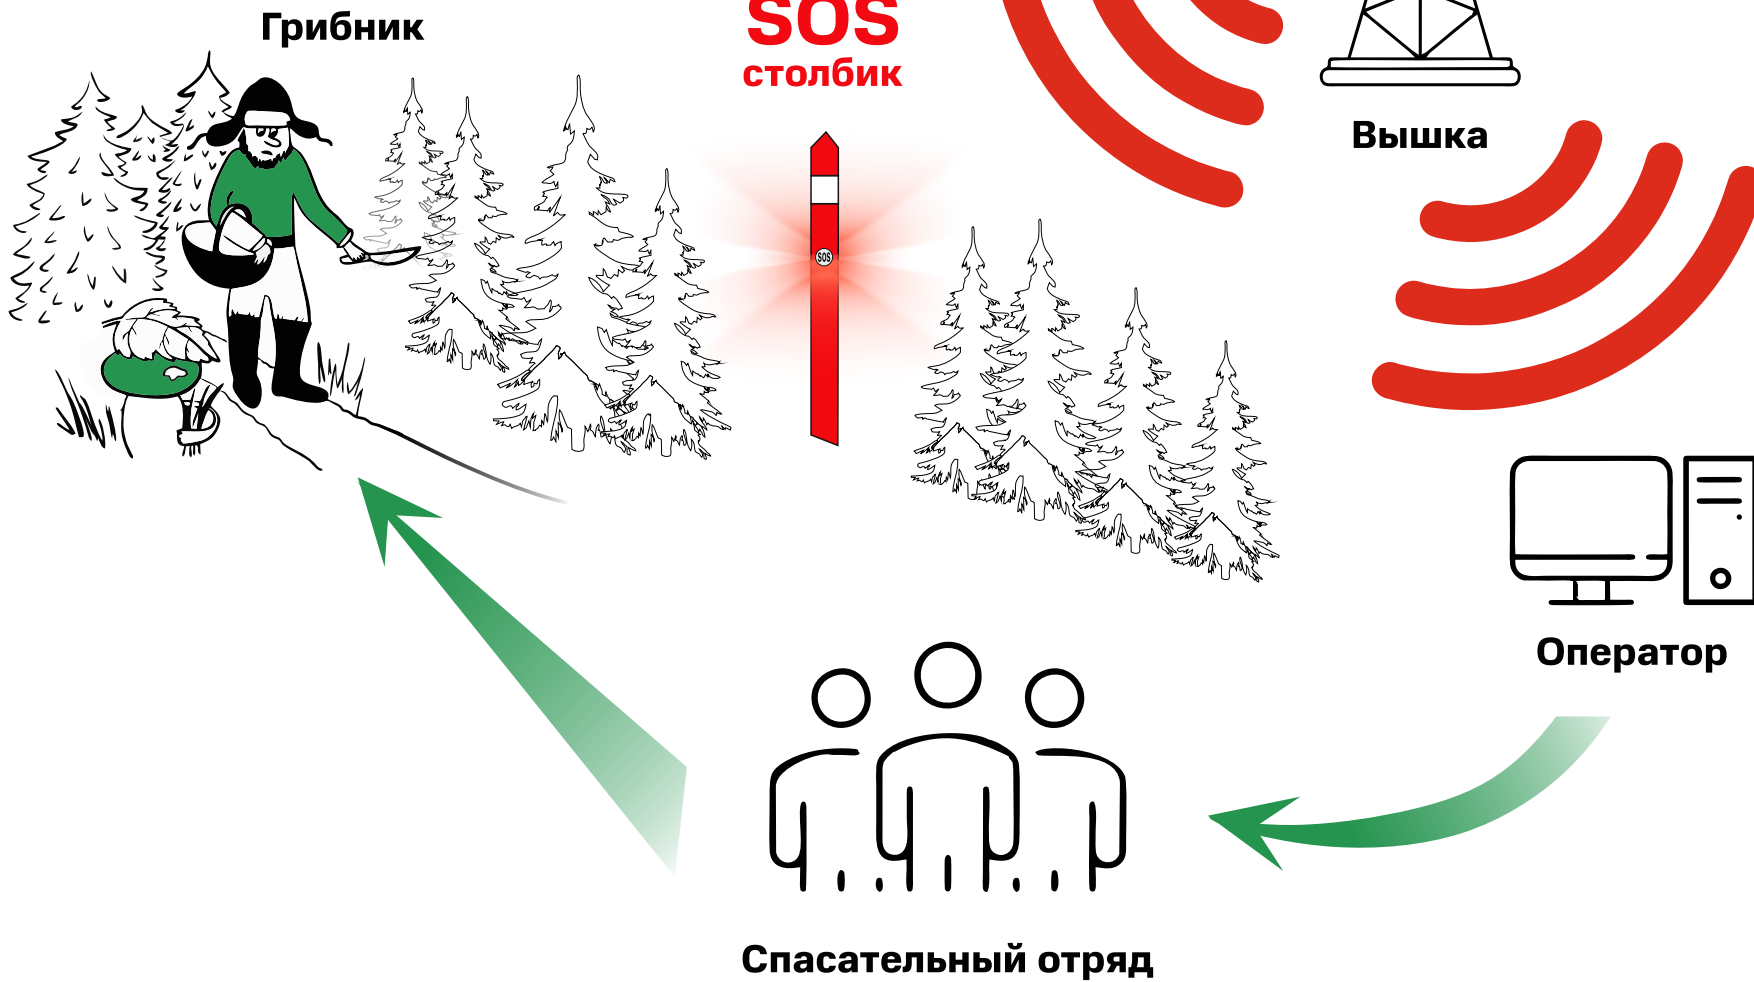

**Квартальный
столбик**

«Маяк»

Проблематика

Поисково-спасательные отряды

Спасатели МЧС России

ГКУ система 112

- ▶ По данным поисково-спасательного отряда «Лиза Алерт» с 2019-2021 года потерялись в лесах более 15 000 человек.
- ▶ За 2021 год - 667 человек найдены погибшими.
- ▶ Радиус углубления заблудившегося в лесу не более 2-3 км.
- ▶ За 2020 год у 976 умерших мобильный телефон был выключен.

Решение

Квартальный столбик «МАЯК»

- ▶ Привлечение внимания потерявшегося в лесу, в темное время суток, активным светом.
- ▶ Впервые применен энергонезависимый источник «Теллурий» для квартальных столбиков.
- ▶ Впервые разработана кнопка SOS и система спасения людей.

Решение

Применение

Схема расстановки
квартальных столбиков «МАЯК» по зонам

SOS-станция

A glowing firefly is perched on a thin, curved green stem. The firefly's body is dark, and its abdomen is brightly illuminated from within, creating a warm yellow glow. The background is a soft, out-of-focus green, suggesting a natural, nighttime setting. In the top left corner, there is a white vertical bar followed by the text 'Мы в соц. сетях'. In the bottom left, there are four lines of text with icons for a globe, VK, Facebook, and YouTube. In the bottom right, there is a large white QR code.