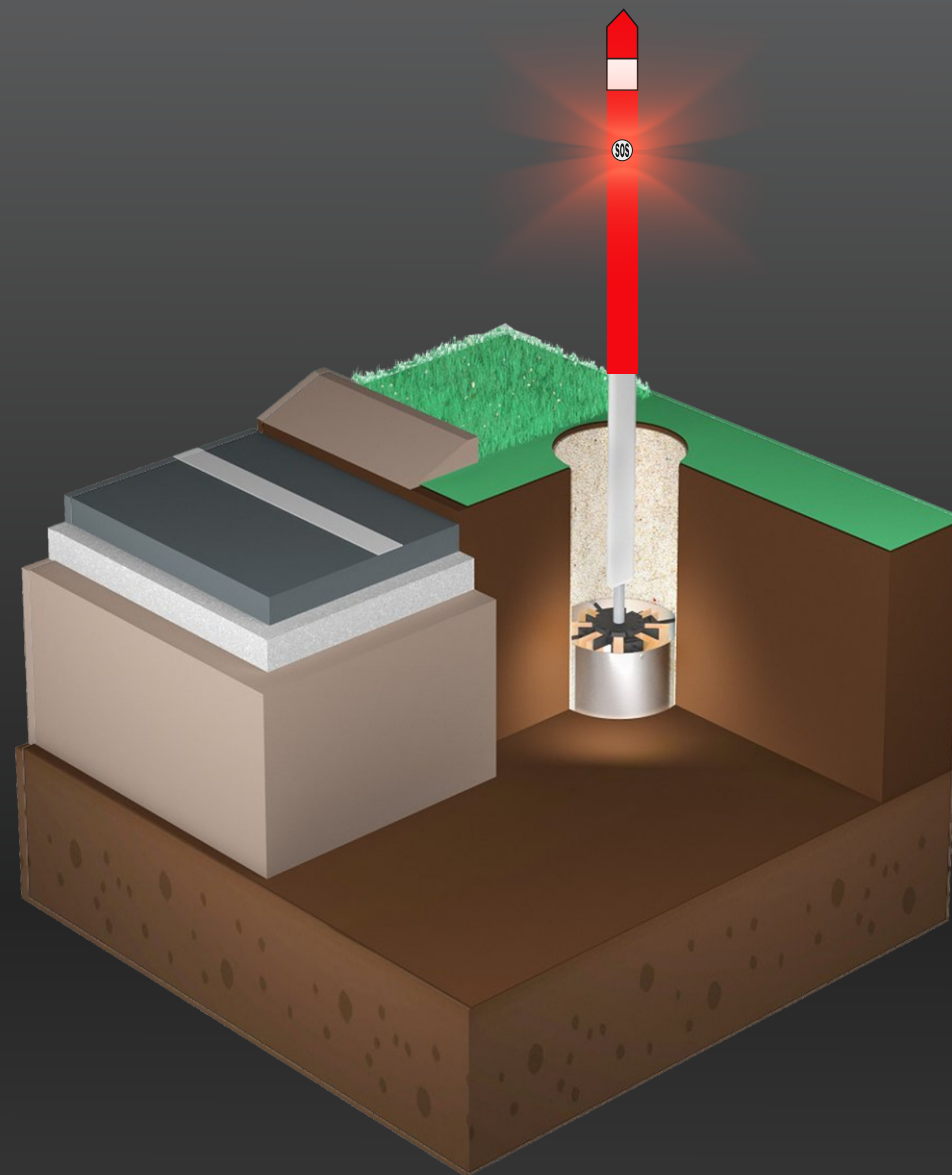

**Квартальный
столбик**

«Маяк»

Проблематика

Поисково-спасательные отряды

Спасатели МЧС России

ГКУ система 112

- ▶ По данным поисково-спасательного отряда «Лиза Алерт» с 2019-2021 года потерялись в лесах более 15 000 человек.
- ▶ За 2021 год - 667 человек найдены погибшими.
- ▶ Радиус углубления заблудившегося в лесу не более 2-3 км.
- ▶ За 2020 год у 976 умерших мобильный телефон был выключен.

Решение

Квартальный столбик «МАЯК»

- ▶ Привлечение внимания потерявшегося в лесу, в темное время суток, активным светом.
- ▶ Впервые применен энергонезависимый источник «Теллурий» для квартальных столбиков.
- ▶ Впервые разработана кнопка SOS и система спасения людей.

Решение

Применение

Схема расстановки
квартальных столбиков «МАЯК» по зонам

SOS-станция

A glowing firefly is perched on a thin, curved green stem. The firefly's body is dark, and its abdomen is brightly illuminated from within, creating a warm yellow glow. The background is a soft, out-of-focus green, suggesting a natural, nighttime setting. In the top left corner, there is a white vertical bar followed by the text 'Мы в соц. сетях'. In the bottom left, there are four lines of text with icons for a globe, VK, Facebook, and YouTube. In the bottom right, there is a large white QR code.