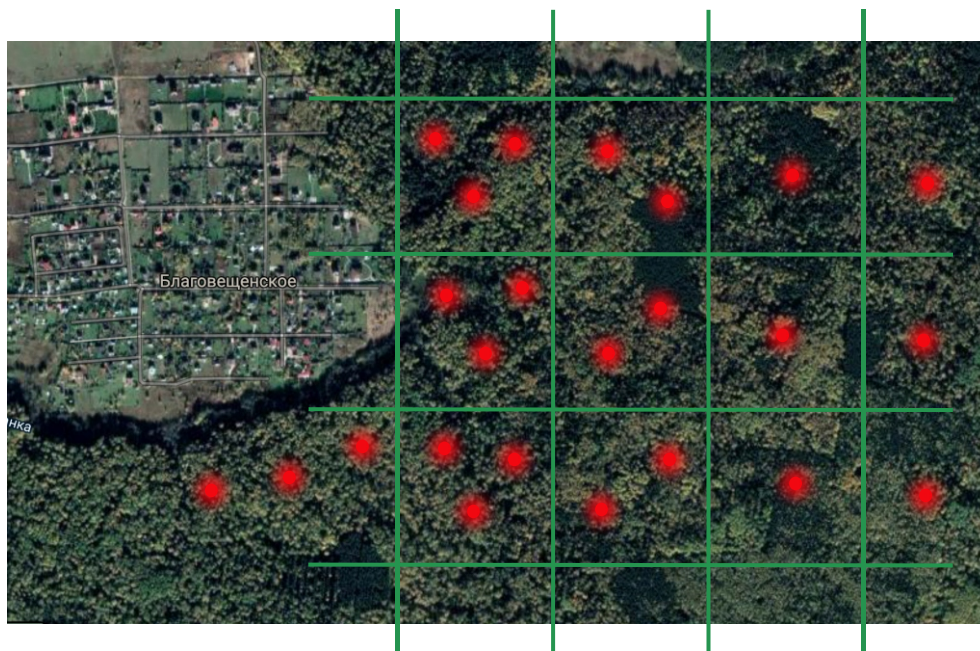

**Квартальный
столбик**

«Маяк»

Проблематика

Поисково-спасательные отряды

Спасатели МЧС России

ГКУ система 112

- ▶ По данным поисково-спасательного отряда «Лиза Алерт» с 2019-2021 года потерялись в лесах более 15 000 человек.
- ▶ За 2021 год - 667 человек найдены погибшими.
- ▶ Радиус углубления заблудившегося в лесу не более 2-3 км.
- ▶ За 2020 год у 976 умерших мобильный телефон был выключен.

Решение

Квартальный столбик «МАЯК»

- ▶ Привлечение внимания потерявшегося в лесу, в темное время суток, активным светом.
- ▶ Впервые применен энергонезависимый источник «Теллурий» для квартальных столбиков.
- ▶ Впервые разработана кнопка SOS и система спасения людей.

Решение

Применение

Схема расстановки
квартальных столбиков «МАЯК» по зонам

SOS-станция

A glowing firefly is perched on a thin, curved green stem. The firefly's body is dark, and its abdomen is brightly illuminated from within, creating a warm yellow glow. The background is a soft, out-of-focus green, suggesting a natural, nighttime setting. In the top left corner, there is a white vertical bar followed by the text 'Мы в соц. сетях'. In the bottom left, there are four lines of text with icons for a globe, VK, Facebook, and YouTube. In the bottom right, there is a large white QR code.